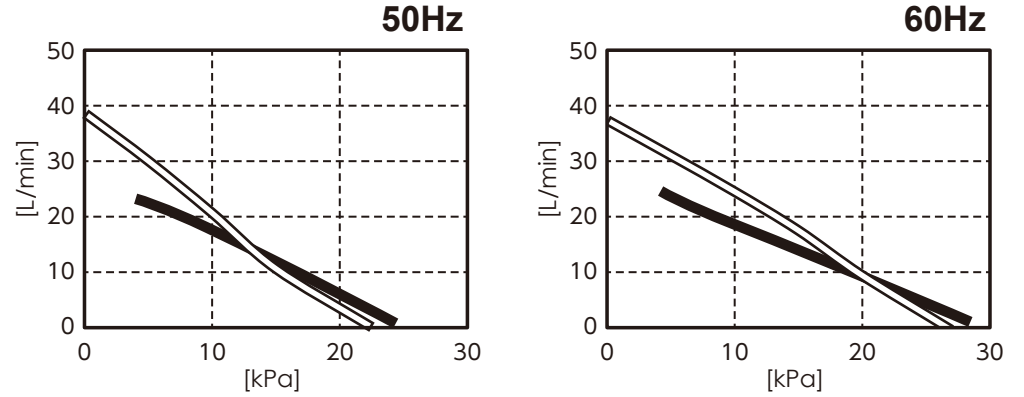

SPP-15GA(吐出タイプ 1つ口) 代替品 KP-4020 のご紹介

HIBLOW®

◎リニューアルポイント◎消費電力が小さく高能力。メンテナンスフリーで長期間使用できます。

寸法

(単位:mm)

SPP-15GA(2014年 生産終了)

KP-4020(現行品)

性能曲線

— SPP-15GA □ KP-4020

※参考値(代表値)であり、保証値ではありません。

仕様

		SPP-15GA		KP-4020	
定格電源	V	AC100			
電源周波数	Hz	50	60	50	60
定格圧力	kPa	9.8		10.0	
吐出風量	ℓ/min	17.0	19.0	22.0	26.5
消費電力	W	19.0	18.0	11.5	14.5
騒音値	dBA	29	32	27.5	28.5
質量	kg	2.9		3.8	