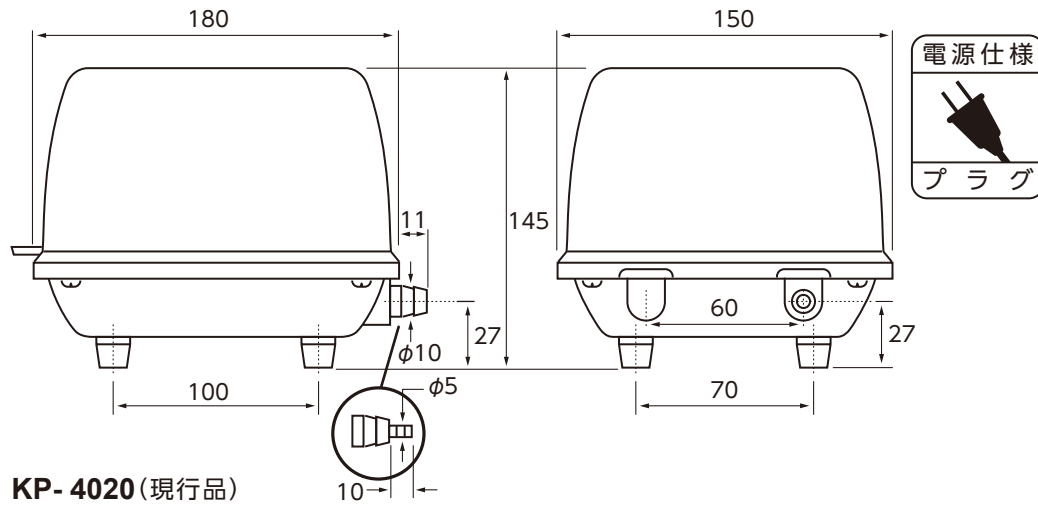

SPP-15GA(吐出タイプ 1つ口) 代替品 KP-4020 のご紹介

HIBLOW®

◎リニューアルポイント◎消費電力が小さく高能力。メンテナンスフリーで長期間使用できます。

寸法

(単位:mm)

SPP-15GA(2014年 生産終了)

KP-4020(現行品)

性能曲線

— SPP-15GA □ KP-4020

※参考値(代表値)であり、保証値ではありません。

仕様

		SPP-15GA		KP-4020	
定格電源	V	AC100			
電源周波数	Hz	50	60	50	60
定格圧力	kPa	9.8		10.0	
吐出風量	ℓ/min	17.0	19.0	22.0	26.5
消費電力	W	19.0	18.0	11.5	14.5
騒音値	dBA	29	32	27.5	28.5
質量	kg	2.9		3.8	