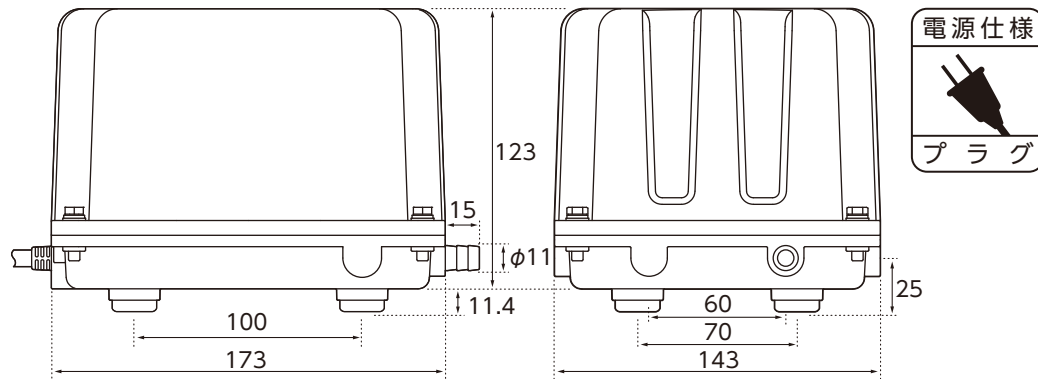

SPP-15GA(吐出タイプ 1つ口) 代替品 KP-4020 のご紹介

HIBLOW®

◎リニューアルポイント◎消費電力が小さく高能力。メンテナンスフリーで長期間使用できます。

寸法

(単位:mm)

SPP-15GA(2014年 生産終了)

KP-4020(現行品)

性能曲線

— SPP-15GA □ KP-4020

※参考値(代表値)であり、保証値ではありません。

仕様

		SPP-15GA		KP-4020	
定格電源	V	AC100			
電源周波数	Hz	50	60	50	60
定格圧力	kPa	9.8		10.0	
吐出風量	ℓ/min	17.0	19.0	22.0	26.5
消費電力	W	19.0	18.0	11.5	14.5
騒音値	dBA	29	32	27.5	28.5
質量	kg	2.9		3.8	